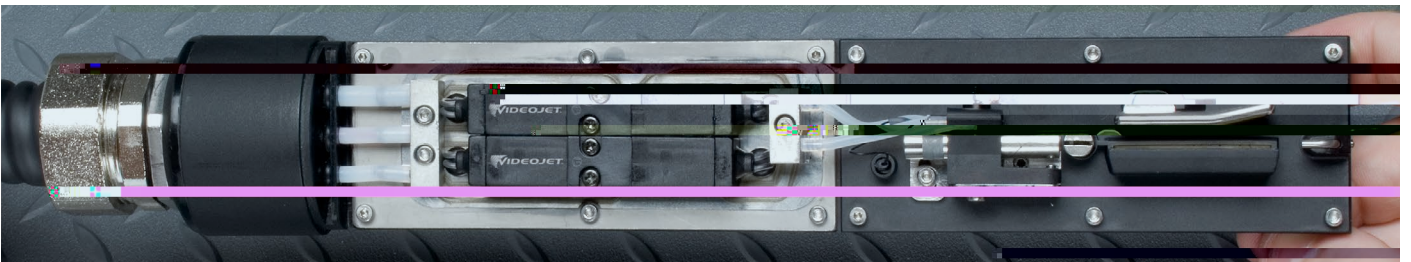

1000

CleanFlow™

*

*

1210 1220

•

•

•

•

• 50 60

-

-

-